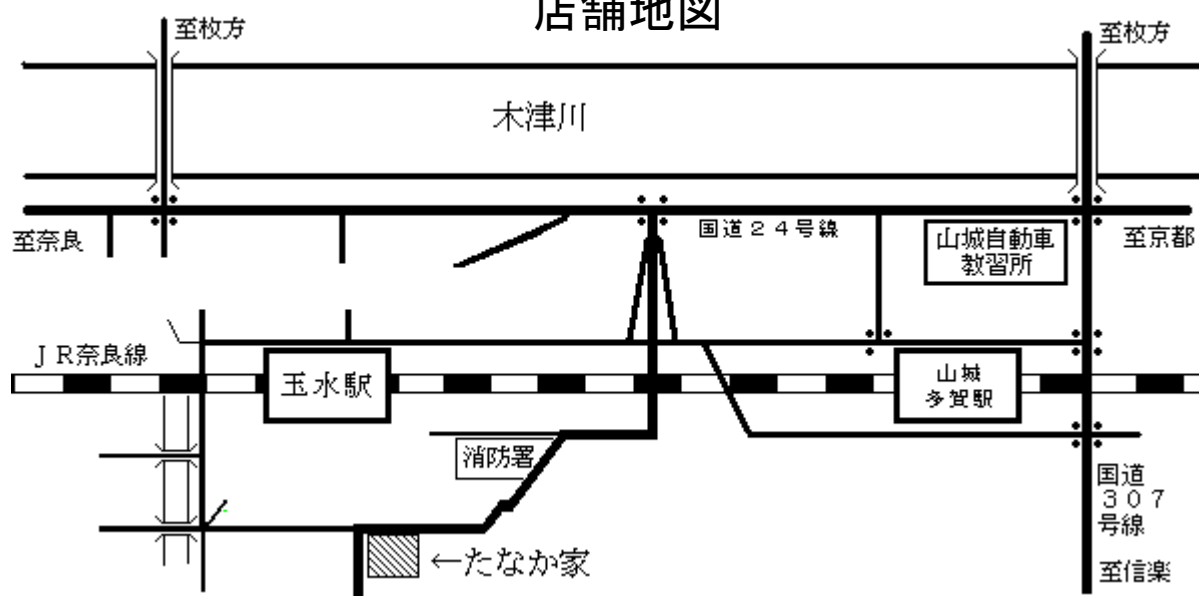

店舗地図

京都のおうどん屋さん
たなか家

営業時間：11:00～14:00

京都府綴喜郡井手町井手玉ノ井20-1

TEL:0774-29-1644

注意：出前はしていません

6月の休み：日曜日

HP: <http://www.kyoto-tanakaya.jp>